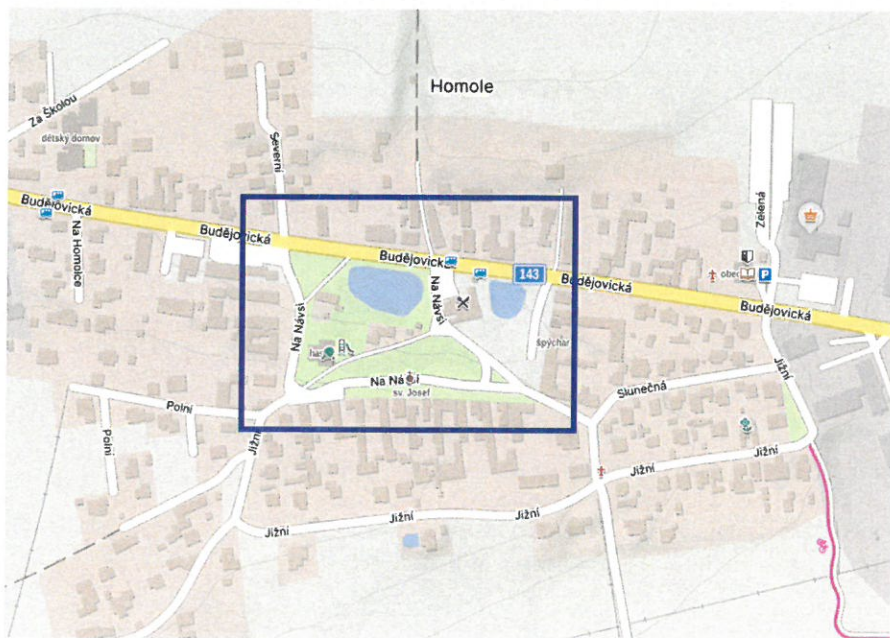

# DIO - Na Návsi - Homole

uzavírka místní komunikace

Hasičská soutěž - 5. dubna 2026

Legenda:

-  B1 Z2 navržené přechodné SDZ
-  P4 stávající SDZ
-  uzavřený úsek komunikace

PasProRea s. r. o.,  
Homole 198, 370 01 Homole  
Zpracoval: Michal Šustek

Datum: Březen 2026

POLICIE ČESKÉ REPUBLIKY  
KRAJSKÉ ŘÍDITELSTVÍ POLICIE  
JIHOČESKÉHO KRAJE 24  
ÚZEMNÍ ODBOR ČESKÉ BUDĚJOVICE  
DOPRAVNÍ INSPEKTORÁT  
POŠTOVNÍ PŘÍHRADKA 125  
371 05 ČESKÉ BUDĚJOVICE  
20-03-2026