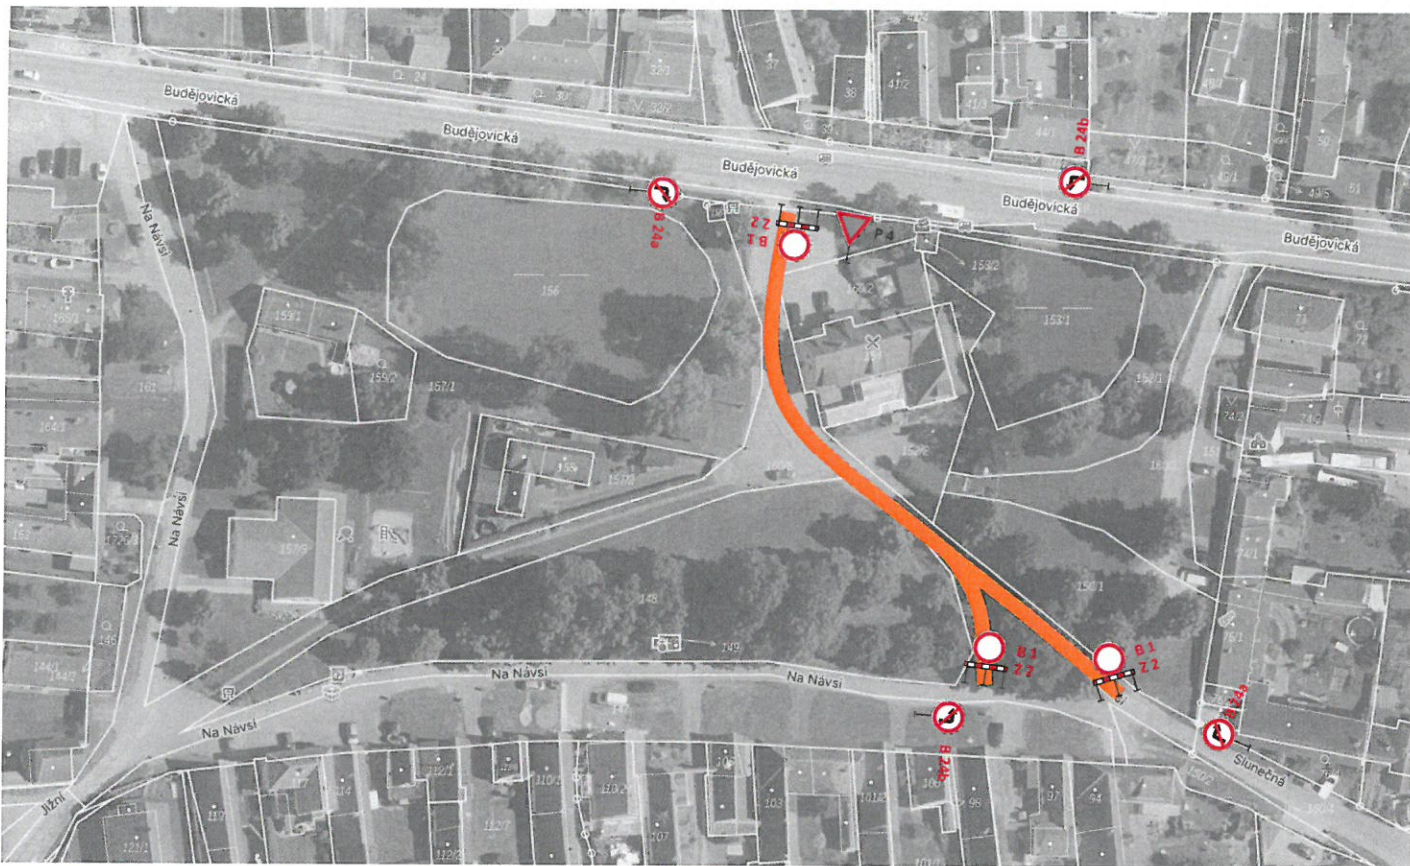

# DIO - Na Návsi - Homole

uzavírka místní komunikace

Hasičská soutěž - 5. dubna 2026

Legenda:

-  B1 Z2 navržené přechodné SDZ
-  P4 stávající SDZ
-  uzavřený úsek komunikace

PasProRea s. r. o.,  
Homole 198, 370 01 Homole  
Zpracoval: Michal Šustek

Datum: Březen 2026

POLICIE ČESKÉ REPUBLIKY  
KRAJSKÉ ŘÍDITELSTVÍ POLICIE  
JIHOČESKÉHO KRAJE 24  
ÚZEMNÍ ODBOR ČESKÉ BUDĚJOVICE  
DOPRAVNÍ INSPEKTORÁT  
POŠTOVNÍ PŘÍHRADKA 125  
371 05 ČESKÉ BUDĚJOVICE  
20-03-2026